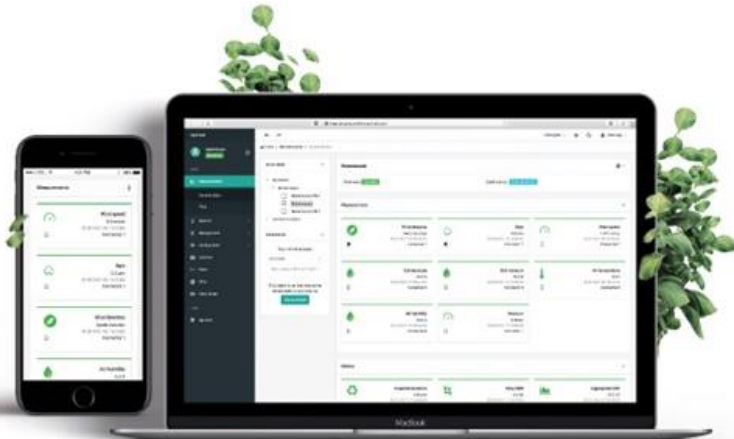

Επικοινωνία με το ψηφιακό οικοσύστημα SynField

Οι μετρήσεις των χαρακτηριστικών της ποιότητας του νερού, στέλνονται από τη συσκευή **SynWater** στην διαδικτυακή **πλατφόρμα SynField**. Έτσι, έχετε πάντα πρόσβαση στα δεδομένα σας, όπου και αν βρίσκεστε! Παρακολουθήστε και ελέγξτε απομακρυσμένα τα χαρακτηριστικά της ποιότητας του νερού. Επίσης, το ψηφιακό οικοσύστημα SynField σας επιτρέπει να ανατρέξετε σε ιστορικά στατιστικά δεδομένα των μετρήσεων.

Ακόμα, μέσω της πλατφόρμας, μπορείτε να ορίσετε **ειδοποιήσεις** έτσι ώστε να ενημερωθείτε αυτόματα σε περίπτωση που κάποια από τα κριτήρια που θέσατε πληρούνται.

Διαχειριστείτε τα δεδομένα των μετρήσεων από όπου και αν βρίσκεστε, μέσα από το κινητό σας τηλέφωνο ή τον υπολογιστή.