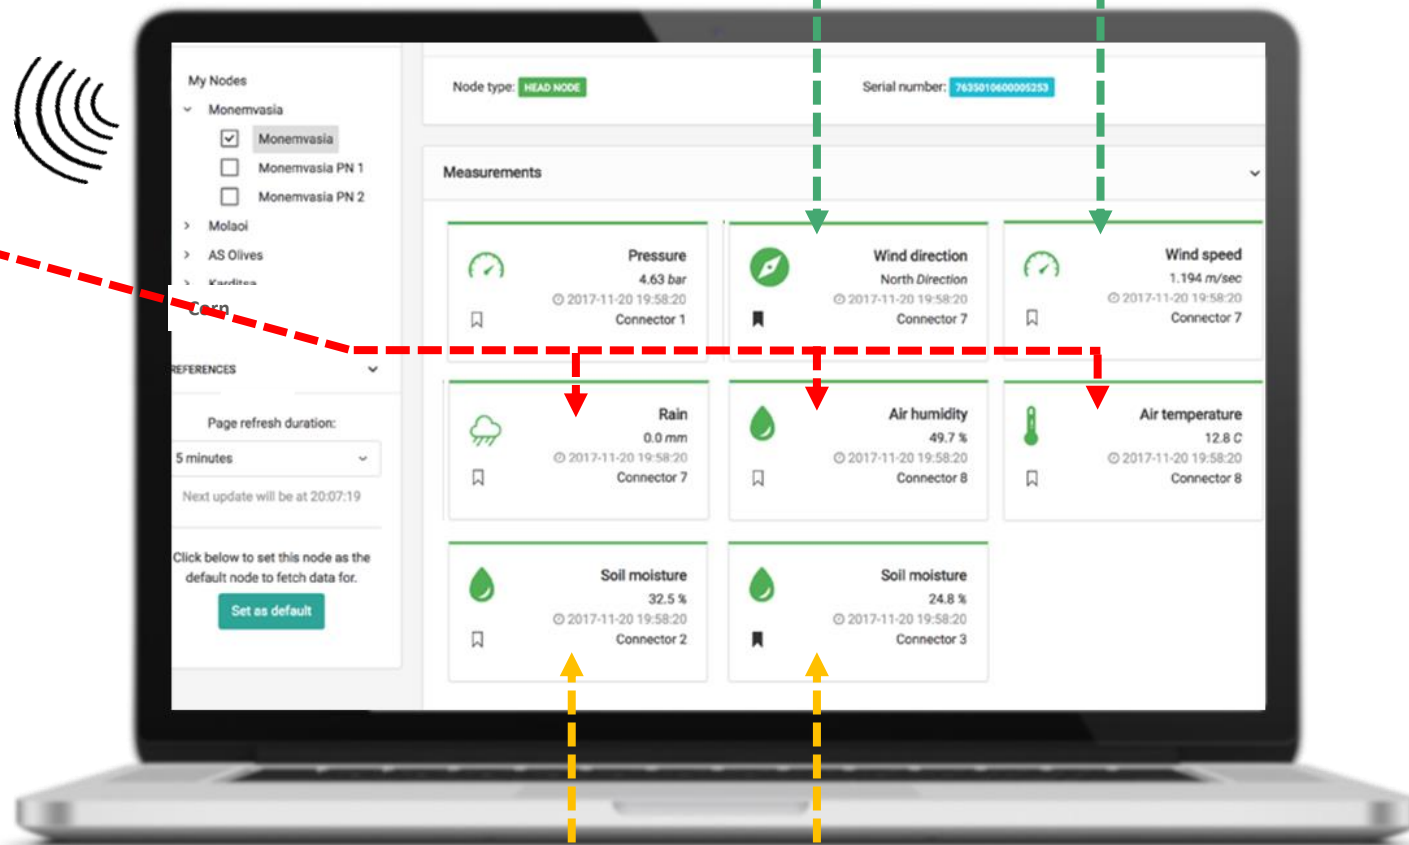

Ανεμόμετρο

Μετεωρολογικός
Σταθμός

Υγρασία
Φυλλώματος

Ηλεκτρική αγωγιμότητα

Watermark

Υγρασία εδάφους

Αισθητήρες υγρασίας
εδάφους σε διάφορα
επίπεδα

Υγρασία εδάφους 1

Υγρασία εδάφους 2

Λογισμικό

Η διαδικτυακή πλατφόρμα SynField