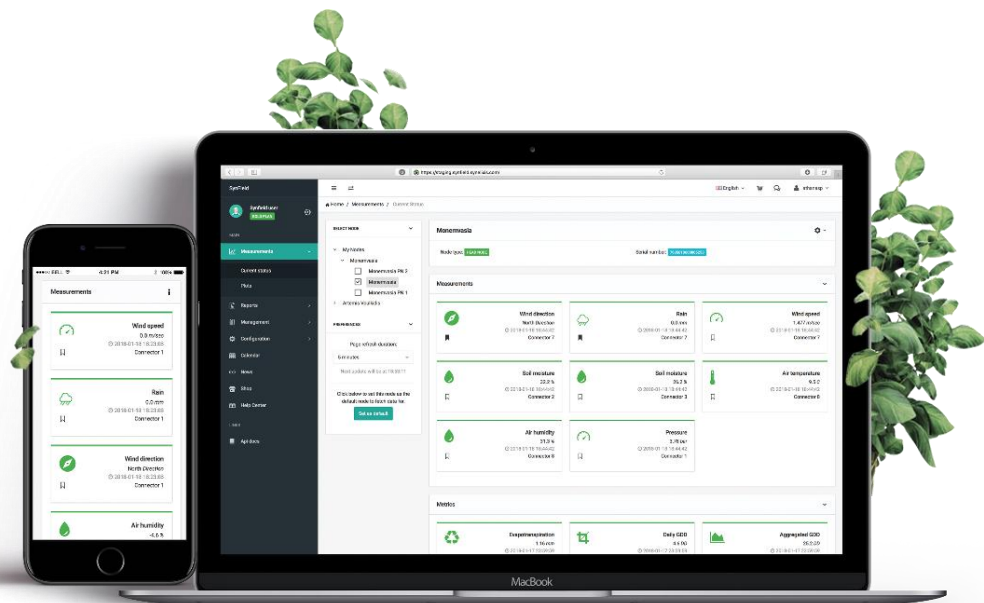

# SynField\*

ΣΥΣΤΗΜΑ ΕΥΦΥΟΥΣ ΓΕΩΡΓΙΑΣ

2023  
SYNELIXIS\*

Το SynField  
Αυτοματοποιεί την  
καλλιέργεια σας!

Με πολυετή εμπειρία στους αυτοματισμούς και την πληροφορική και συνεργασίες με γεωπονικά πανεπιστήμια και ερευνητικά κέντρα, η [Synelixis](#) παρουσιάζει το [SynField](#).

## Το σύστημα ευφυούς γεωργίας SynField

Το **SynField** είναι η προηγμένη και ολοκληρωμένη λύση ευφυούς γεωργίας της Synelixis, που δίνει τη δυνατότητα παρακολούθησης και απομακρυσμένου ελέγχου γεωργικών καλλιεργειών.

# Η Ολοκληρωμένη Λύση Ευφυούς Γεωργίας

Το **SynField** συνδυάζει λογισμικό και υλικοτεχνικό εξοπλισμό προσφέροντας καινοτόμες υπηρεσίες στον σύγχρονο αγρότη. Είναι μία ευέλικτη και οικονομική λύση που αναπτύχθηκε από τη **Synelixis** για εφαρμογές γεωργίας ακριβείας σε μικρές και μεγάλες γεωργικές εκμεταλλεύσεις. Παρέχει απομακρυσμένη παρακολούθηση κλιματικών, περιβαλλοντικών και εδαφολογικών συνθηκών, και επιπλέον προσφέρει άρδευση ακριβείας, διαχείριση νερού και δικτύου πίεσης, καθώς και πρόβλεψη ασθενειών για διάφορα είδη καλλιεργειών.