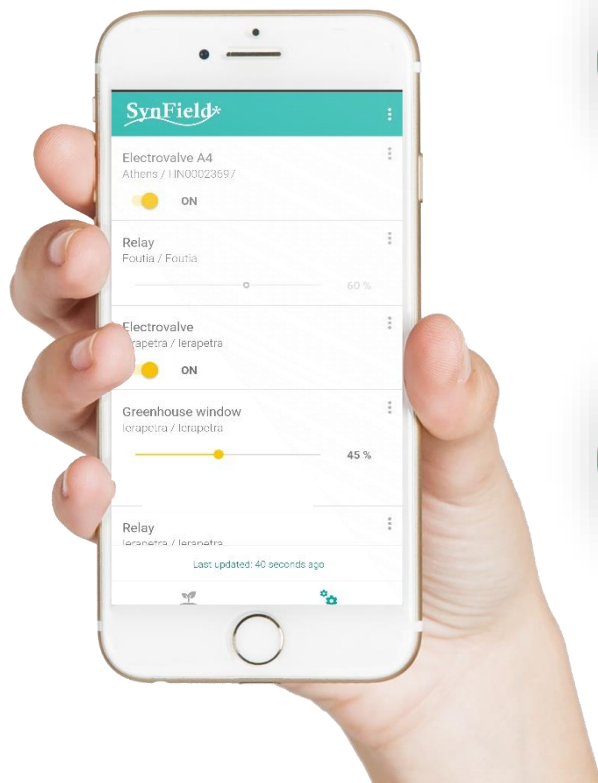

## Επίβλεψη της καλλιέργειας

Έχουμε ενσωματώσει τελευταίας τεχνολογίας αισθητήρες και αυτοματισμούς. Έτσι, ο αγρότης μπορεί να παρακολουθεί όλα τα στοιχεία της καλλιέργειας που τον ενδιαφέρουν και να ελέγχει αυτοματισμούς, όπου και αν βρίσκεται.

- Θερμοκρασία αέρα
- Σχετική υγρασία αέρα
- Ένταση & Κατεύθυνση αέρα
- Βροχόπτωση
- Υγρασία φυλλώματος
- Υγρασία εδάφους
- Θερμοκρασία εδάφους
- Αγωγιμότητα εδάφους
- Ροή / Πίεση νερού
- Έλεγχος άρδευσης
- Κανόνες αυτοματισμού
- Απομακρυσμένη άρδευση
- Εντοπισμός GPS
- Αυτονομία ενέργειας
- Ενσωματωμένο ηλιακό πάνελ
- Ηλιακή ακτινοβολία
- Απομακρυσμένη διαχείριση γεώτρησης
- Αποθέματα νερού
- Φωτοσυνθετική δραστηριότητα
- Έλεγχος ρελέ / ηλεκτροβανών
- Ειδοποιήσεις (SMS/Email)
- Ανθεκτική & Αδιάβροχη κατασκευή
- Κανόνες άρδευσης
- Ανίχνευση διαρροών δικτύου νερού

## Απομακρυσμένη Διαχείριση Άρδευσης

Με το SynField έχετε τον πλήρη έλεγχο στα χέρια σας. Ποτίστε όσο χρειάζεται, όταν χρειάζεται, για να μεγιστοποιήσετε την παραγωγή σας, αυτοματοποιημένα ή απλά με το πάτημα ενός κουμπιού.

Επίσης, με το σύστημα SynField μπορείτε να παρακολουθείτε την πίεση και τη ροή του νερού στο δίκτυο άρδευσης, καθώς και να ενεργοποιήσετε αντλίες και να μετρήσετε τη στάθμη νερού στις δεξαμενές.