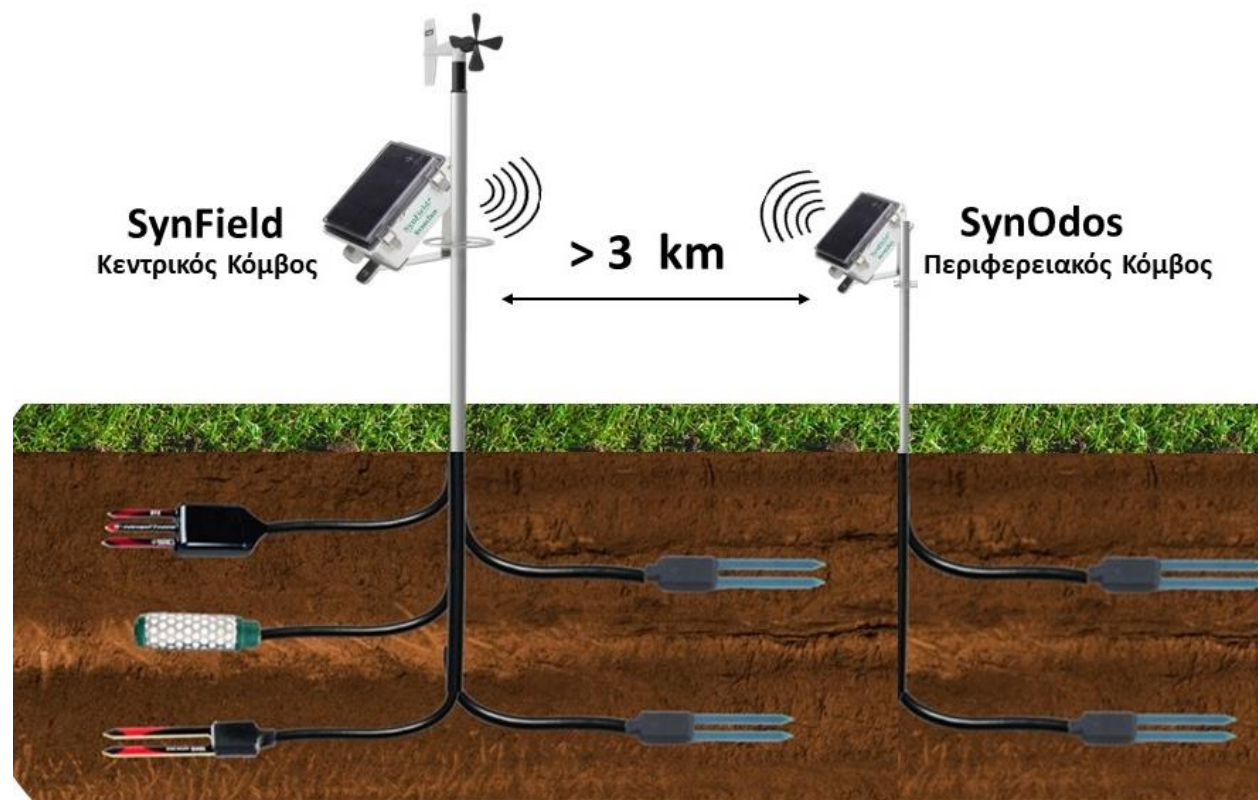

Οι κόμβοι SynField υποστηρίζουν:

- ✓ Έως και 8 αισθητήρες
  - ✓ Έως και 8 αυτοματισμούς
- Για να συλλέγουν δεδομένα από το χωράφι και να ενεργοποιούν τους αυτοματισμούς

Οι κόμβοι SynField προσφέρουν ευελιξία:

- ✓ Οι συσκευές υποστηρίζουν ένα μεγάλο εύρος αισθητήρων και αυτοματισμών έτσι ώστε να επιλέγετε τον καλύτερο συνδυασμό αισθητήρων σύμφωνα με τις ανάγκες σας

Κόμβοι SynField

# Περιφερειακός Κόμβος SynOdos

Ιδανική Λύση για μεγάλα αγροκτήματα

Το **SynOdos** είναι ένας περιφερειακός κόμβος παρακολούθησης και ελέγχου που **συνδέεται ασύρματα** με έναν κεντρικό κόμβο SynField, μέσω του οποίου μεταφέρονται τα δεδομένα των αισθητήρων στη διαδικτυακή πλατφόρμα. Η συσκευή είναι ενεργειακά αυτόνομη με ενσωματωμένο ηλιακό συλλέκτη και μεγάλης χωρητικότητας μπαταρία. Το SynOdos υποστηρίζει έως και 2 αισθητήρες και έως 2 αυτοματισμούς.

Η διασύνδεση των συσκευών SynField βασίζεται στην τεχνολογία LoRa. Η μέγιστη απόσταση μεταξύ του κεντρικού κόμβου και του περιφερειακού κόμβου SynOdos μπορεί να φτάσει μέχρι και τα 3 χιλιόμετρα.

Ένας κόμβος SynField μπορεί να υποστηρίξει μέχρι οχτώ (8) συσκευές SynOdos που μπορούν να καλύψουν μεγάλης έκτασης καλλιέργειες **ασύρματα, αποτελεσματικά και οικονομικά.**