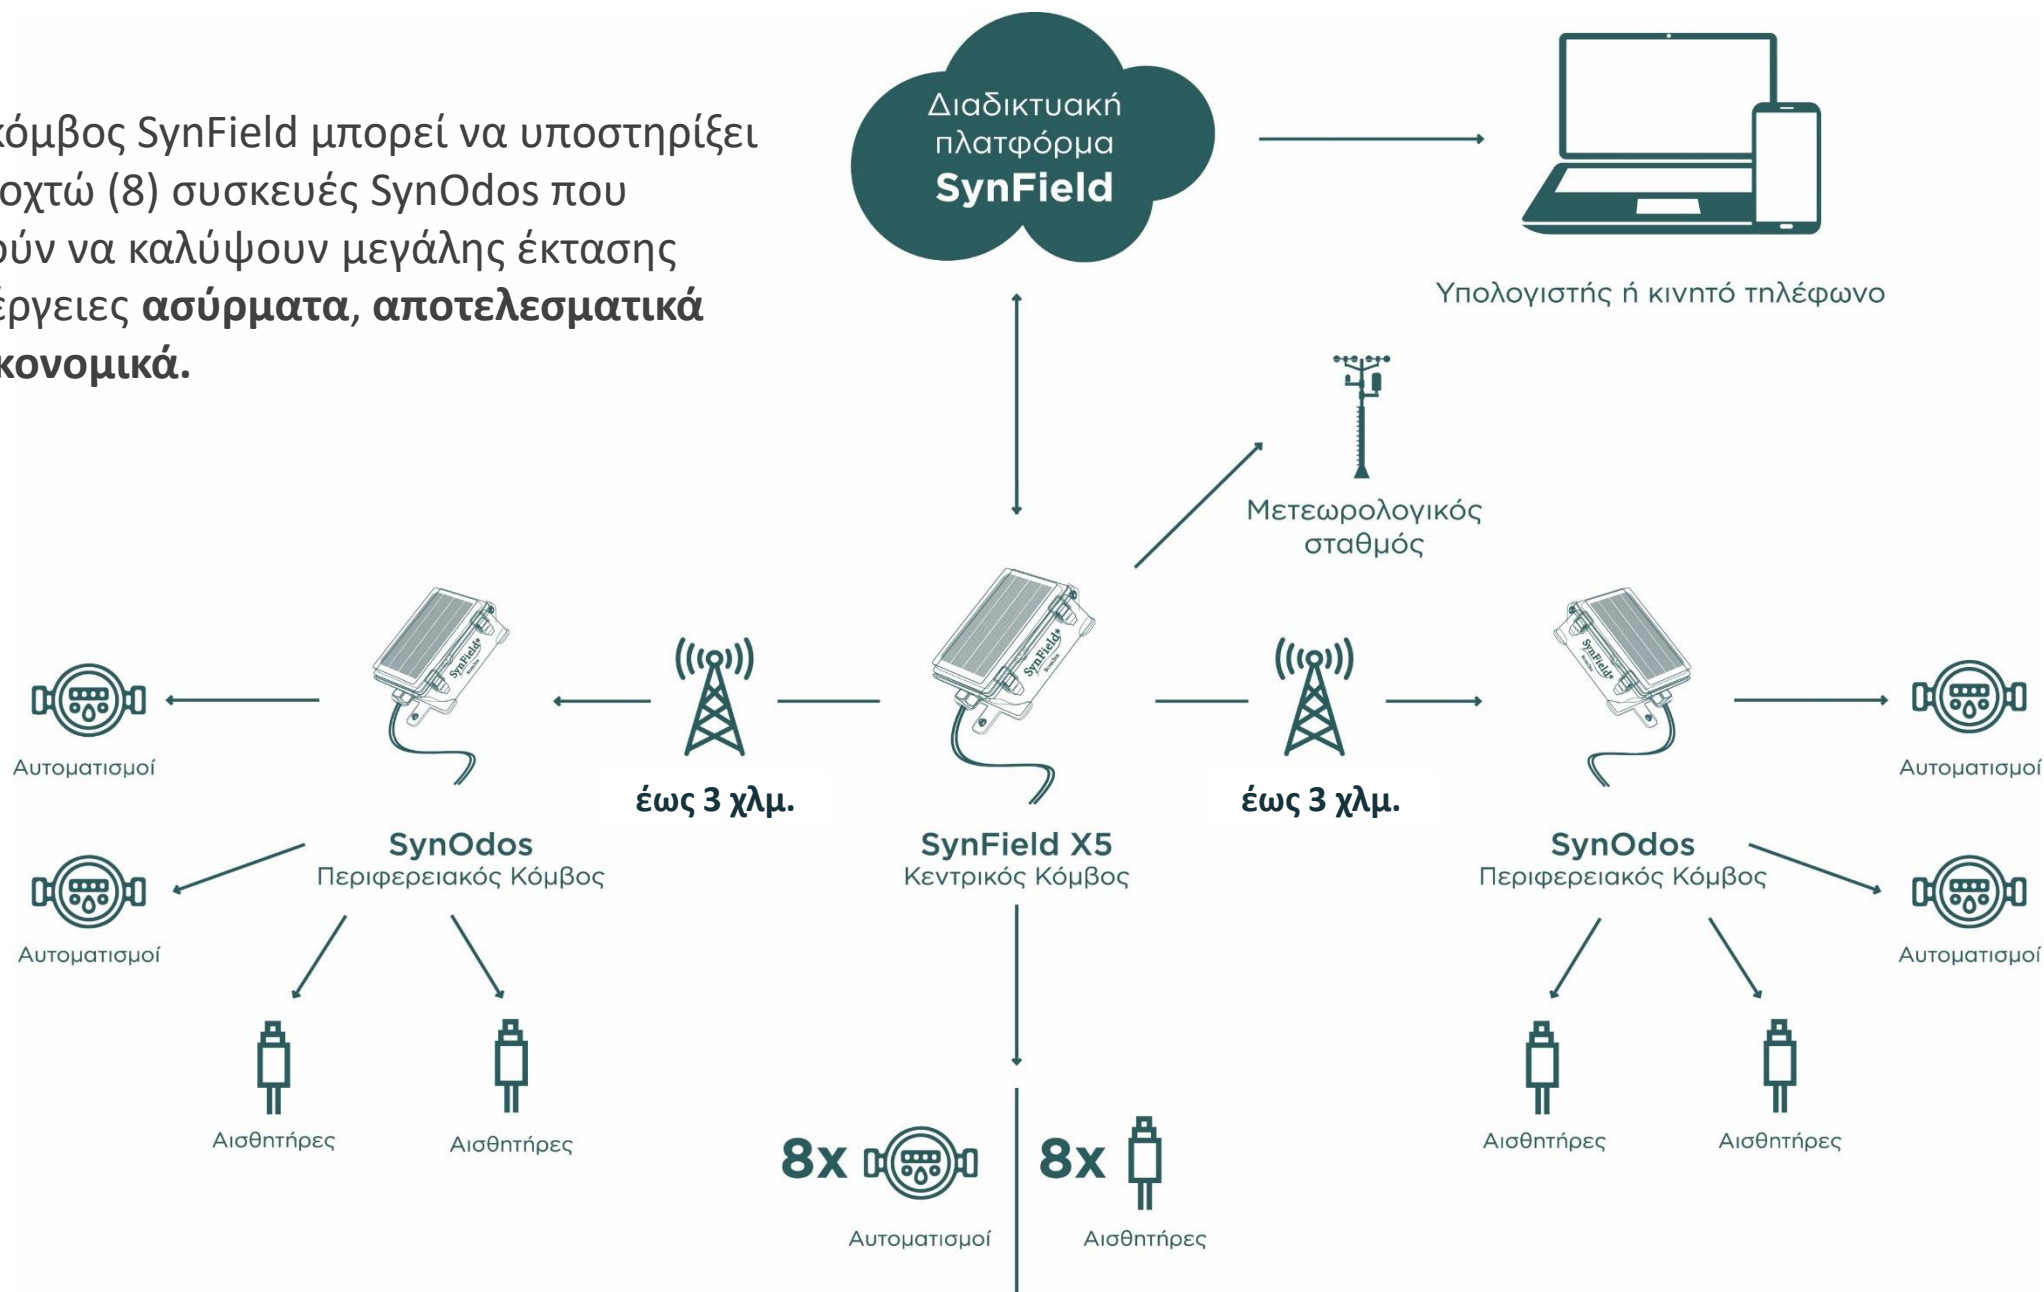

Οι κόμβοι SynField υποστηρίζουν:

- ✓ Έως και 8 αισθητήρες
  - ✓ Έως και 8 αυτοματισμούς
- Για να συλλέγουν δεδομένα από το χωράφι και να ενεργοποιούν τους αυτοματισμούς

Οι κόμβοι SynField προσφέρουν ευελιξία:

- ✓ Οι συσκευές υποστηρίζουν ένα μεγάλο εύρος αισθητήρων και αυτοματισμών έτσι ώστε να επιλέγετε τον καλύτερο συνδυασμό αισθητήρων σύμφωνα με τις ανάγκες σας

Κόμβοι SynField

# Περιφερειακός Κόμβος SynOdos

Ιδανική Λύση για μεγάλα αγροκτήματα

Το **SynOdos** είναι ένας περιφερειακός κόμβος παρακολούθησης και ελέγχου που **συνδέεται ασύρματα** με έναν κεντρικό κόμβο SynField, μέσω του οποίου μεταφέρονται τα δεδομένα των αισθητήρων στη διαδικτυακή πλατφόρμα. Η συσκευή είναι ενεργειακά αυτόνομη με ενσωματωμένο ηλιακό συλλέκτη και μεγάλης χωρητικότητας μπαταρία. Το SynOdos υποστηρίζει έως και 2 αισθητήρες και έως 2 αυτοματισμούς.

Η διασύνδεση των συσκευών SynField βασίζεται στην τεχνολογία LoRa. Η μέγιστη απόσταση μεταξύ του κεντρικού κόμβου και του περιφερειακού κόμβου SynOdos μπορεί να φτάσει μέχρι και τα 3 χιλιόμετρα.

Ένας κόμβος SynField μπορεί να υποστηρίξει μέχρι οχτώ (8) συσκευές SynOdos που μπορούν να καλύψουν μεγάλης έκτασης καλλιέργειες **ασύρματα, αποτελεσματικά και οικονομικά.**