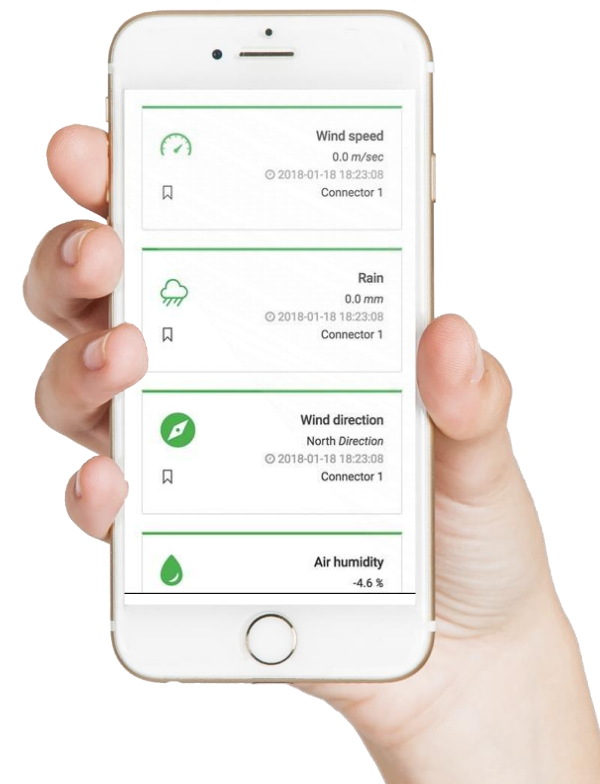

SynField*

Επίβλεψη & Έλεγχος Της Καλλιέργειας

Το σύστημα SynField προσφέρει παρακολούθηση της καλλιέργειας, απομακρυσμένη άρδευση και διαχείριση δικτύου νερού. Ο έλεγχος αυτός, πλήρως ή μερικώς αυτοματοποιημένος, βασίζεται σε έξυπνους κανόνες που βασίζονται σε χρονικές παραμέτρους και σε τιμές από αισθητήρες. Με το SynField έχετε τον απόλυτο έλεγχο.

SynField Ευφυής Γεωργία

Επίβλεψη της καλλιέργειας

Έχουμε ενσωματώσει τελευταίας τεχνολογίας αισθητήρες και αυτοματισμούς. Έτσι, ο αγρότης μπορεί να παρακολουθεί όλα τα στοιχεία της καλλιέργειας που τον ενδιαφέρουν και να ελέγχει αυτοματισμούς, όπου και αν βρίσκεται.

- •Θερμοκρασία αέρα
- •Σχετική υγρασία αέρα
- •Ένταση & Κατεύθυνση αέρα
- •Βροχόπτωση
- •Υγρασία φυλλώματος
- •Υγρασία εδάφους
- •Θερμοκρασία εδάφους
- •Αγωγιμότητα εδάφους
- •Ροή / Πίεση νερού
- •Έλεγχος άρδευσης
- •Κανόνες αυτοματισμού
- •Απομακρυσμένη άρδευση
- •Εντοπισμός GPS
- •Αυτονομία ενέργειας
- •Ενσωματωμένο ηλιακό πάνελ
- •Ηλιακή ακτινοβολία
- •Απομακρυσμένη διαχείριση γεώτρησης
- •Αποθέματα νερού
- •Φωτοσυνθετική δραστηριότητα
- •Έλεγχος ρελέ / ηλεκτροβανών
- •Ειδοποιήσεις (SMS/Email)
- •Ανθεκτική & Αδιάβροχη κατασκευή
- •Κανόνες άρδευσης
- •Ανίχνευση διαρροών δικτύου νερού