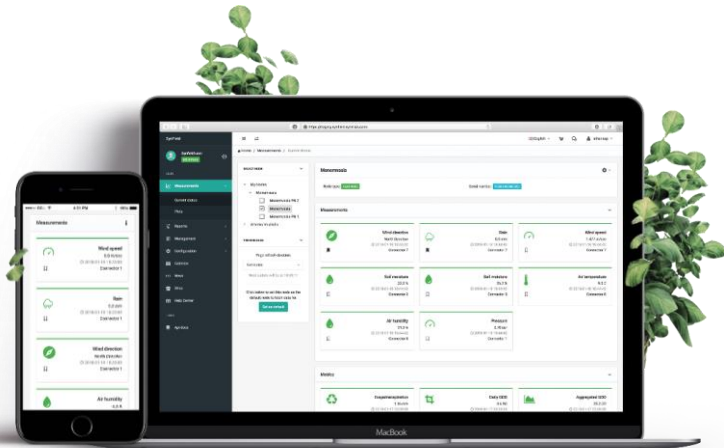

Η συσκευή δέχεται μέχρι **2 αισθητήρες** για την μέτρηση κρίσιμων παραμέτρων της καλλιέργειας και έως **2 ελεγκτές αυτοματισμών** για τον απομακρυσμένο έλεγχο ηλεκτροβανών.

Το SynOdos είναι ενεργειακά αυτόνομη συσκευή καθώς έχει **ενσωματωμένο ηλιακό συλλέκτη** και εσωτερική μπαταρία μεγάλης χωρητικότητας.

Απομακρυσμένος Έλεγχος & Επίβλεψη της καλλιέργειας

2 Αισθητήρες & 2 Αυτοματισμούς

Ασύρματη Επικοινωνία Έως και 3km!

Ενεργειακή αυτονομία

Σε ένα κεντρικό κόμβο SynField X5 μπορεί να συνδεθούν ασύρματα μέχρι και **8 περιφερειακοί κόμβοι SynOdos**, προσφέροντας **μεγάλη ευελιξία και σημαντική οικονομία χρημάτων.**

Υπολογιστής ή κινητό τηλέφωνο

Επικοινωνία με το ψηφιακό οικοσύστημα SynField

Η συσκευή **SynOdos** επικοινωνεί μέσω του κεντρικού κόμβου με την **διαδικτυακή πλατφόρμα SynField**. Έτσι, έχετε πάντα τον πλήρη έλεγχο της καλλιέργειας σας, όπου και αν βρίσκεστε!

Ακόμα, μέσω της πλατφόρμας, μπορείτε να ορίσετε **ειδοποιήσεις** έτσι ώστε να ενημερωθείτε αυτόματα σε περίπτωση που κάποια από τα κριτήρια που θέσατε πληρούνται.

Επίβλεψη και Απομακρυσμένος έλεγχος της καλλιέργειας, μέσα από το κινητό σας τηλέφωνο ή τον υπολογιστή.