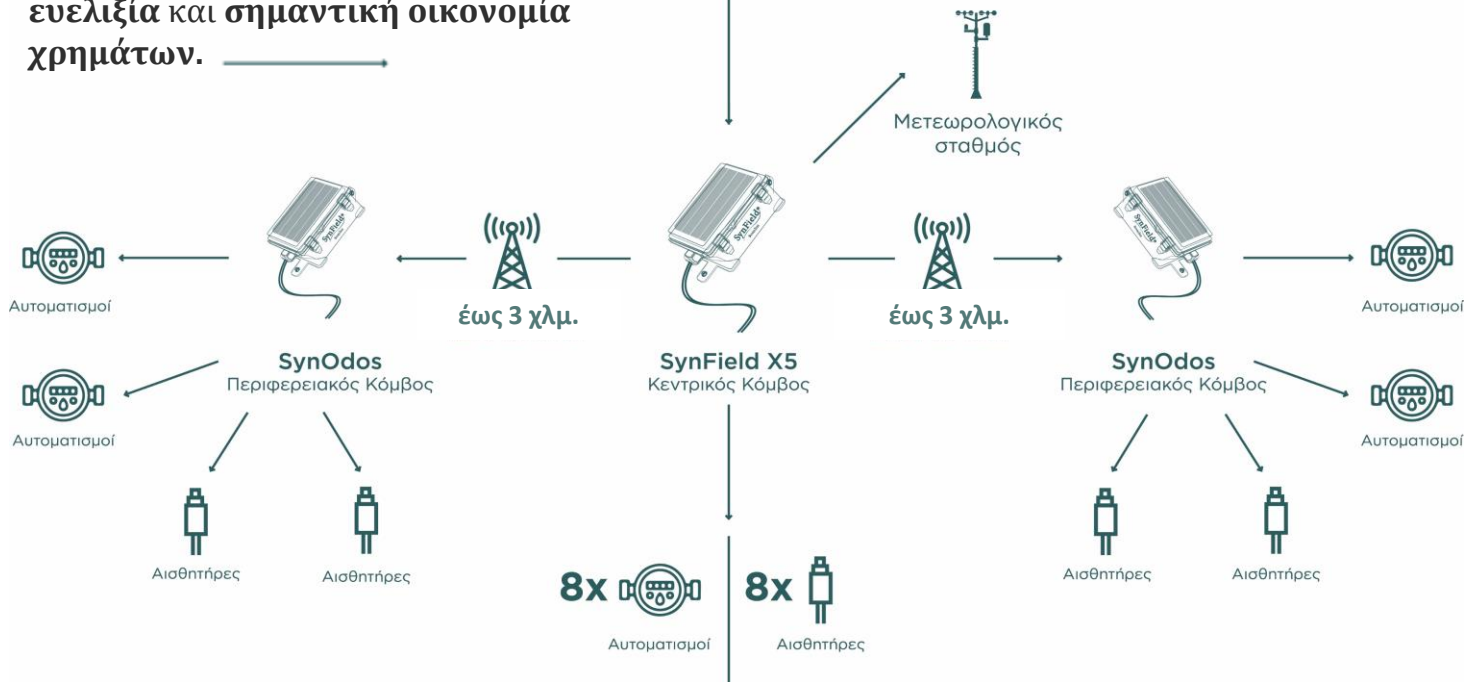

Πώς λειτουργεί

Το SynOdos συνδέεται ασύρματα με τον κεντρικό κόμβο, έτσι ώστε να επικοινωνεί και να δέχεται εντολές από τη διαδικτυακή πλατφόρμα του SynField. **Η απόσταση ασύρματης σύνδεσης μπορεί να φτάσει έως και 3 χιλιόμετρα!**

Η συσκευή δέχεται μέχρι **2 αισθητήρες** για την μέτρηση κρίσιμων παραμέτρων της καλλιέργειας και έως **2 ελεγκτές αυτοματισμών** για τον απομακρυσμένο έλεγχο ηλεκτροβανών.

Το SynOdos είναι ενεργειακά αυτόνομη συσκευή καθώς έχει **ενσωματωμένο ηλιακό συλλέκτη** και εσωτερική μπαταρία μεγάλης χωρητικότητας.

Απομακρυσμένος Έλεγχος & Επίβλεψη της καλλιέργειας

2 Αισθητήρες & 2 Αυτοματισμούς

Ασύρματη Επικοινωνία Έως και 3km!

Ενεργειακή αυτονομία

Σε ένα κεντρικό κόμβο SynField X5 μπορεί να συνδεθούν ασύρματα μέχρι και **8 περιφερειακοί κόμβοι SynOdos**, προσφέροντας **μεγάλη ευελιξία και σημαντική οικονομία χρημάτων.**

Υπολογιστής ή κινητό τηλέφωνο

Επικοινωνία με το ψηφιακό οικοσύστημα SynField

Η συσκευή **SynOdos** επικοινωνεί μέσω του κεντρικού κόμβου με την **διαδικτυακή πλατφόρμα SynField**. Έτσι, έχετε πάντα τον πλήρη έλεγχο της καλλιέργειας σας, όπου και αν βρίσκεστε!